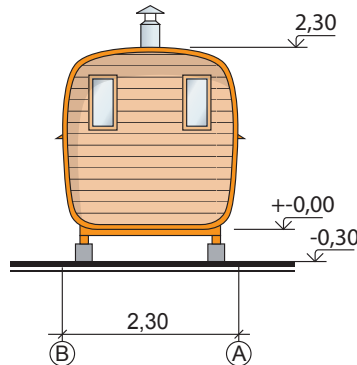

**MUCU
PIRTIS!**

PIRTS „MUCA LUX”

modelis - 5m-03

Fasādes

Plāns

TELPU SPECIFIKĀCIJA:

- | | |
|--------------------|------|
| 1. Atpūtas telpa | 4,00 |
| 2. Pirts karsētava | 4,20 |

kopā: 8,20m²

APZĪMĒJUMI:

- āršienas 5cm dabiska koka frēzbrusu konstrukcija
- siltumizolācija pirts karsētavā +3cm akmens vate Paroc, koka dēļu 12mm (alksnis) apšuvums
- koka dēļu konstr. soli, lāvas
- tērauda pirts krāsns, nerūs. tēr. skurstenis dūmvads siltināts.
- nesoša balsta konstrukcija, koka brusas 10x10cm
- armēta dzelzsbetona monolītbetona stabveida pamati 30x30cm

TEHNISKĀ SPECIFIKĀCIJA:

Ēkas raksturojošie izmēri:
augstums: 2,30m
platums: 2,30m
garums: 5,00m

Fasāžu apdares materiāli:
jumts - bitumena šindeļu segums
sienas - koka frēzbrusu konstrukcija, metāla stīpojums
nesošais rāmis - koka brusu konstr. 10x10cm
pamati - stabveida, armēts monolītbetons 30x30cm, 6gab.