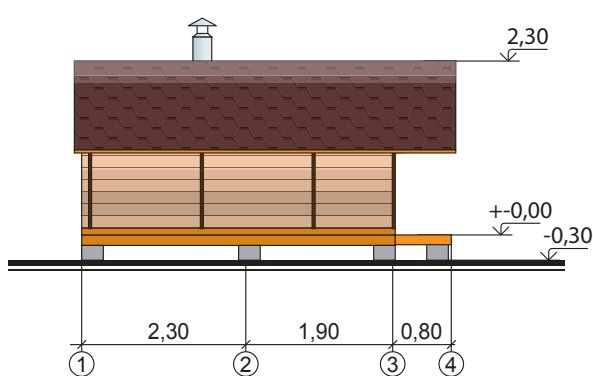

**MUCU
PIRTIS!**

PIRTS „MUCA LUX”

modelis - 5m-03

Fasādes

Plāns

TELPU SPECIFIKĀCIJA:

- | | |
|--------------------|------|
| 1. Atpūtas telpa | 4,00 |
| 2. Pirts karsētava | 4,20 |

kopā: 8,20m²

APZĪMĒJUMI:

- āršienas 5cm dabiska koka frēzbrusu konstrukcija
- siltumizolācija pirts karsētavā +3cm akmens vate Paroc, koka dēļu 12mm (alksnis) apšuvums
- koka dēļu konstr. soli, lāvas
- tērauda pirts krāsns, nerūs. tēr. skurstenis dūmvads siltināts.
- nesoša balsta konstrukcija, koka brusas 10x10cm
- armēta dzelzsbetona monolītbetona stabveida pamati 30x30cm

TEHNISKĀ SPECIFIKĀCIJA:

Ēkas raksturojošie izmēri:
augstums: 2,30m
platums: 2,30m
garums: 5,00m

Fasāžu apdares materiāli:
jumts - bitumena šindeļu segums
sienas - koka frēzbrusu konstrukcija, metāla stīpojums
nesošais rāmis - koka brusu konstr. 10x10cm
pamati - stabveida, armēts monolītbetons 30x30cm, 6gab.