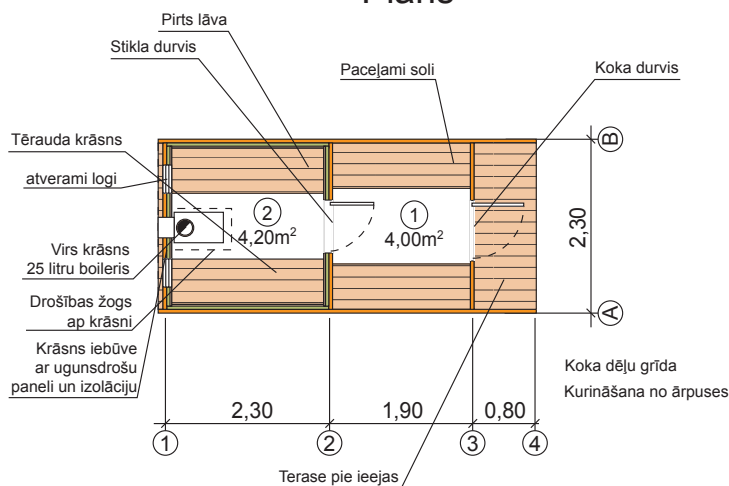

**MUCU
PIRTIS!**

PIRTS „MUCA LUX”

modelis - 5m-03

Fasādes

Plāns

TELPU SPECIFIKĀCIJA:

- | | |
|--------------------|------|
| 1. Atpūtas telpa | 4,00 |
| 2. Pirts karsētava | 4,20 |

kopā: 8,20m²

APZĪMĒJUMI:

- āršienas 5cm dabiska koka frēzbrusu konstrukcija
- siltumizolācija pirts karsētavā +3cm akmens vate Paroc, koka dēļu 12mm (alksnis) apšuvums
- koka dēļu konstr. soli, lāvas
- tērauda pirts krāsns, nerūs. tēr. skurstenis dūmvads siltināts.
- nesoša balsta konstrukcija, koka brusas 10x10cm
- armēta dzelzsbetona monolītbetona stabveida pamati 30x30cm

TEHNISKĀ SPECIFIKĀCIJA:

Ēkas raksturojošie izmēri:
augstums: 2,30m
platums: 2,30m
garums: 5,00m

Fasāžu apdares materiāli:
jumts - bitumena šindeļu segums
sienas - koka frēzbrusu konstrukcija, metāla stīpojums
nesošais rāmis - koka brusu konstr. 10x10cm
pamati - stabveida, armēts monolītbetons 30x30cm, 6gab.