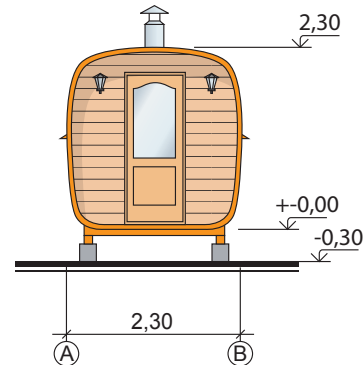

**MUCU
PIRTIS!**

PIRTS „MUCA LUX”

modelis - 5m-03

Fasādes

Plāns

TELPU SPECIFIKĀCIJA:

- | | |
|--------------------|------|
| 1. Atpūtas telpa | 4,00 |
| 2. Pirts karsētava | 4,20 |

kopā: 8,20m²

APZĪMĒJUMI:

- āršienas 5cm dabiska koka frēzbrusu konstrukcija
- siltumizolācija pirts karsētavā +3cm akmens vate Paroc, koka dēļu 12mm (alksnis) apšuvums
- koka dēļu konstr. soli, lāvas
- tērauda pirts krāsns, nerūs. tēr. skurstenis dūmvads siltināts.
- nesoša balsta konstrukcija, koka brusas 10x10cm
- armēta dzelzsbetona monolītbetona stabveida pamati 30x30cm

TEHNISKĀ SPECIFIKĀCIJA:

Ēkas raksturojošie izmēri:
augstums: 2,30m
platums: 2,30m
garums: 5,00m

Fasāžu apdares materiāli:
jumts - bitumena šindeļu segums
sienas - koka frēzbrusu konstrukcija, metāla stīpojums
nesošais rāmis - koka brusu konstr. 10x10cm
pamati - stabveida, armēts monolītbetons 30x30cm, 6gab.